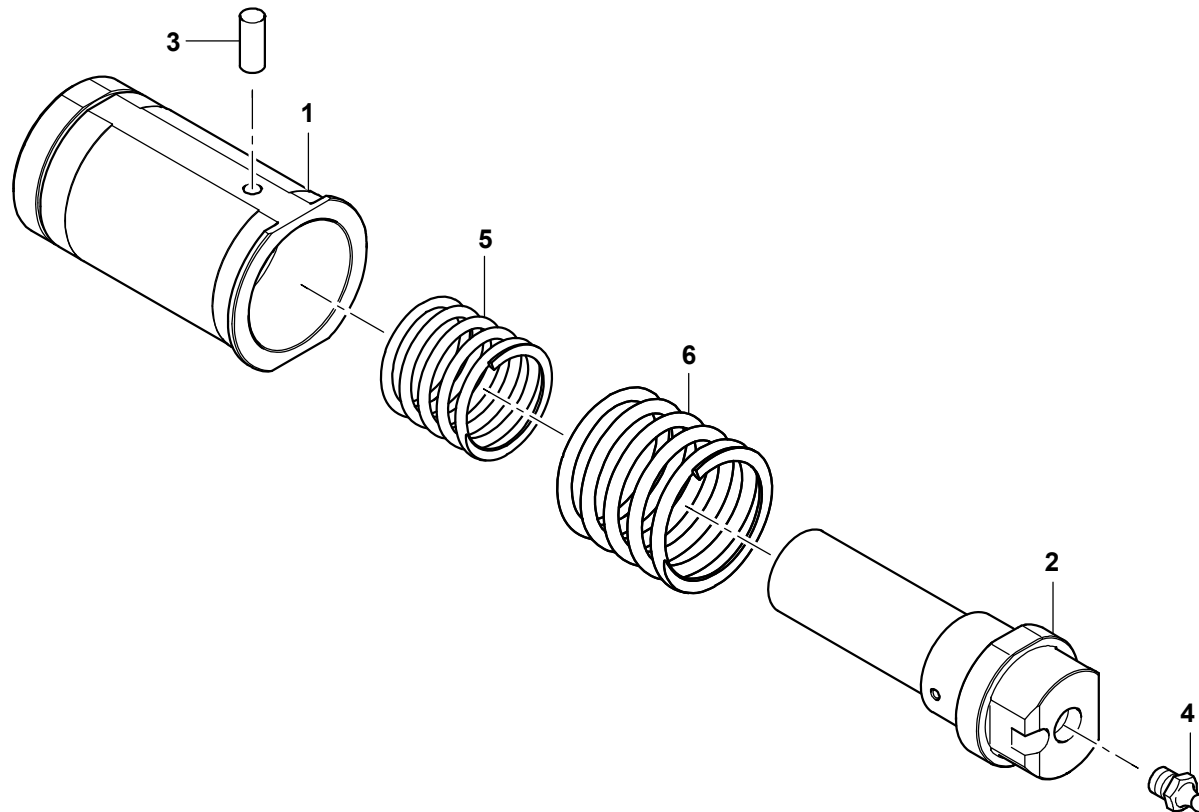

**GROVE**VERRIEGELUNGSEINHEIT  
LOCKINGBILDТАFEL  
PICTORIAL DISPLAY**GMK3060**

02.17

**3176672-ETL C**

1/1

**Mechanische Notbetätigung**  
**Mechanical emergency operation**